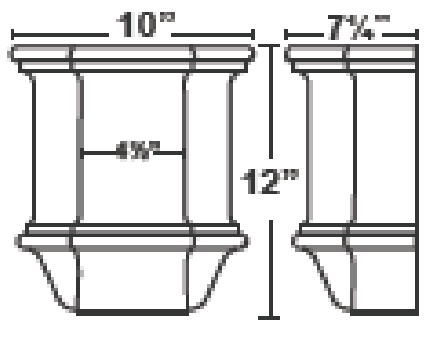

#34 LH34B
LH34C

26-Bond
16oz-CPPR
$200.00
$410.00