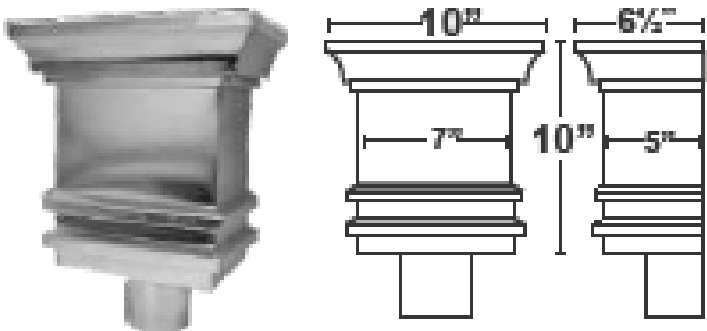

#45 LH45B 26-Bond $156.00
LH45C 16oz-CPPR $300.00