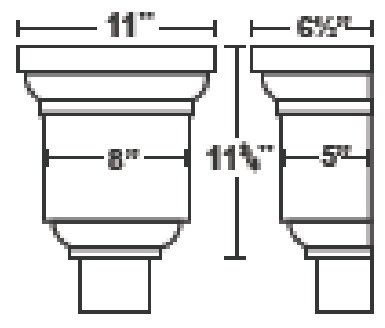

#38 LH38B
LH38C

26-Bond
16oz-CPPR
$200.00
$380.00