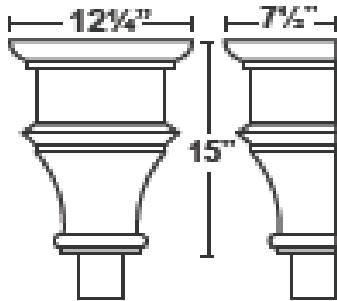

**#64** LH64B  
LH64C

26-Bond \$360.00  
16oz-CPPR \$500.00

**#65** LH65B  
LH65C

26-Bond  
16oz-CPPR  
\$360.00  
\$500.00

**#66** LH66B  
LH66C

26-Bond  
16oz-CPPR  
\$160.00  
\$340.00

**#67** LH67B  
LH67C