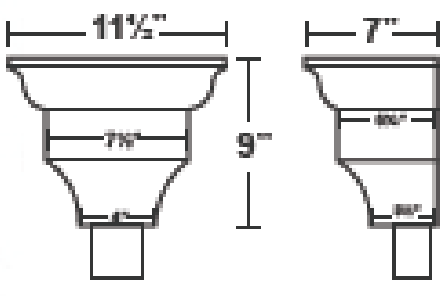

#35 LH35B
LH35C

26-Bond
16oz-CPPR
$150.00
$320.00