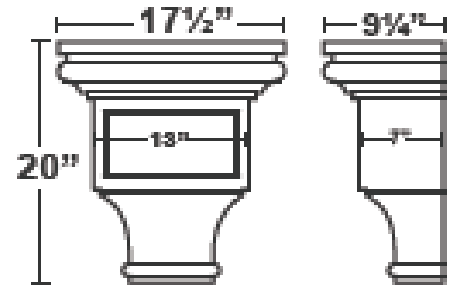

#68 LH68B
LH68C

26-Bond
16oz-CPPR
$400.00
$600.00