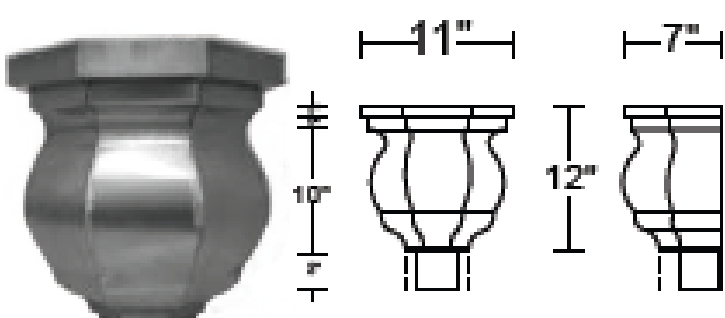

#15 LH15B $250.00
LH15C $425.00
26-Bond 16oz-CPPR