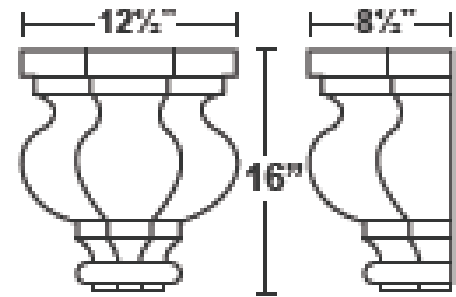

#62 LH62B
LH62C

26-Bond $360.00
16oz-CPPR $500.00