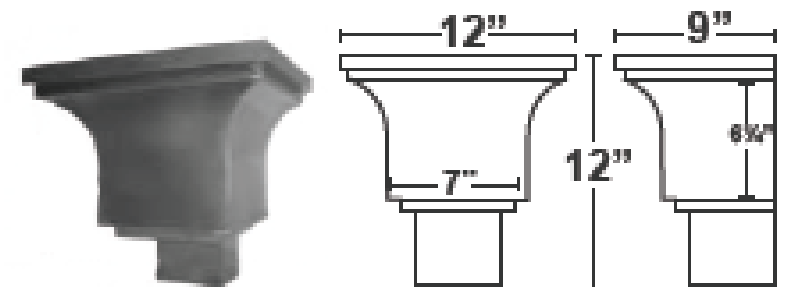

#46 LH46B 26-Bond $110.00
LH46C 16oz-CPPR $240.00