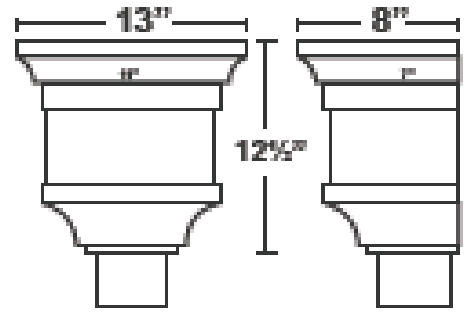

**#33** LH33B  
LH33C

26-Bond  
16oz-CPPR  
\$140.00  
\$285.00

**#34** LH34B  
LH34C

26-Bond  
16oz-CPPR  
\$200.00  
\$410.00

**#35** LH35B  
LH35C

26-Bond  
16oz-CPPR  
\$150.00  
\$320.00

**#36** LH36B  
LH36C