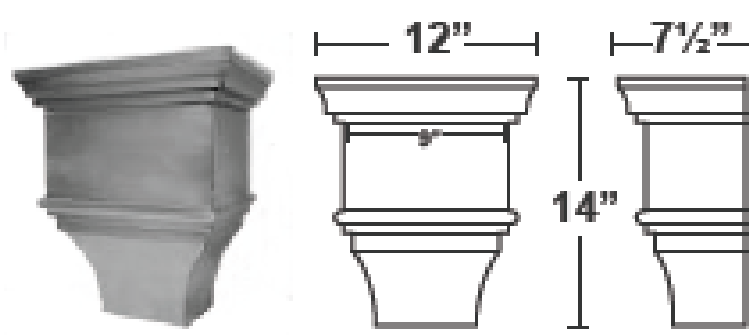

#28 LH28B 26-Bond $160.00
LH28C 16oz-CPPR $320.00