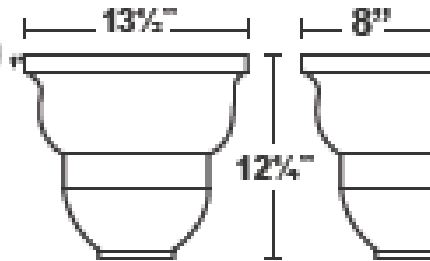

**#56** LH56B \$200.00  
LH56C \$410.00  
26-Bond  
16oz-CPPR

**#57** LH57B  
LH57C

26-Bond \$210.00  
16oz-CPPR \$410.00

**#58** LH58B  
LH58C

26-Bond \$220.00  
16oz-CPPR \$375.00

**#59** LH59B  
LH59C

26-Bond \$180.00  
16oz-CPPR \$360.00