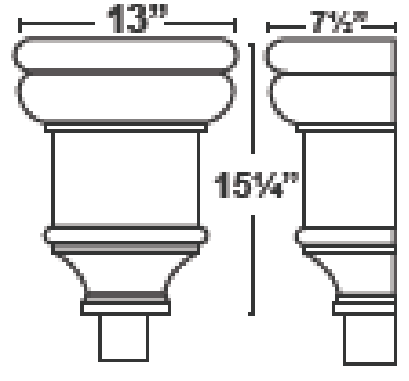

**#29** LH29B 26-Bond \$380.00  
LH29C 16oz-CPPR \$445.00

**#30** LH30B 26-Bond \$180.00  
LH30C 16oz-CPPR \$340.00

**#31** LH31B 26-Bond \$156.00  
LH31C 16oz-CPPR \$275.00

**#32** LH32B 26-Bond \$250.00  
LH32C 16oz-CPPR \$400.00