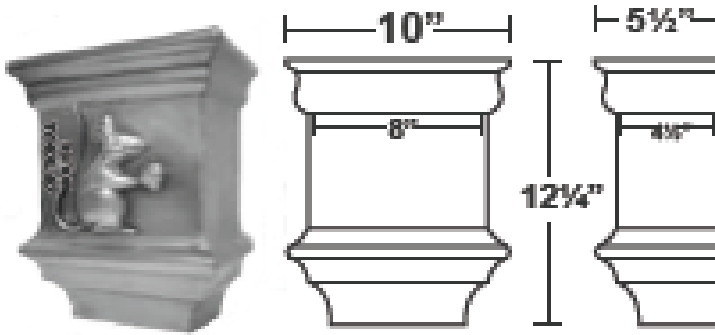

#27 LH27B 26-Bond $156.00
LH27C 16oz-CPPR $275.00