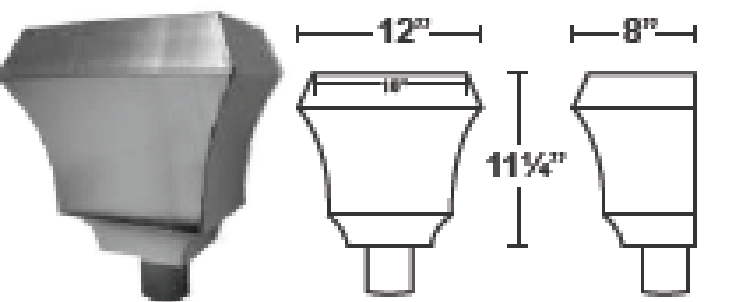

**#17** LH17B 26-Bond \$156.00  
 LH17C 16oz-CPPR \$330.00

**#18** LH18B 26-Bond \$160.00  
 LH18C 16oz-CPPR \$265.00

**#19** LH19B 26-Bond \$156.00  
 LH19C 16oz-CPPR \$285.00

**#20** LH20B 26-Bond \$132.00  
 LH20C 16oz-CPPR \$320.00