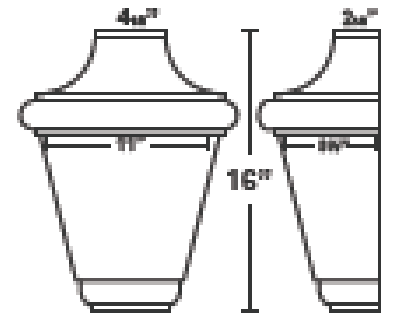

**#56** LH56B \$200.00  
LH56C \$410.00  
26-Bond  
16oz-CPPR

**#57** LH57B  
LH57C

26-Bond \$210.00  
16oz-CPPR \$410.00

**#58** LH58B  
LH58C

26-Bond \$220.00  
16oz-CPPR \$375.00

**#59** LH59B  
LH59C

26-Bond \$180.00  
16oz-CPPR \$360.00