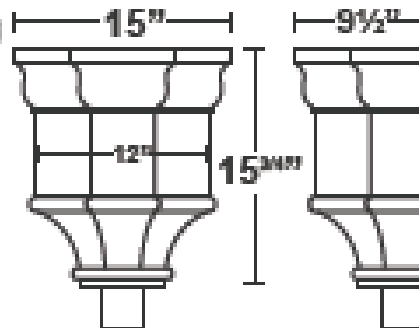

#61 LH61B
LH61C

26-Bond $350.00
16oz-CPPR $550.00