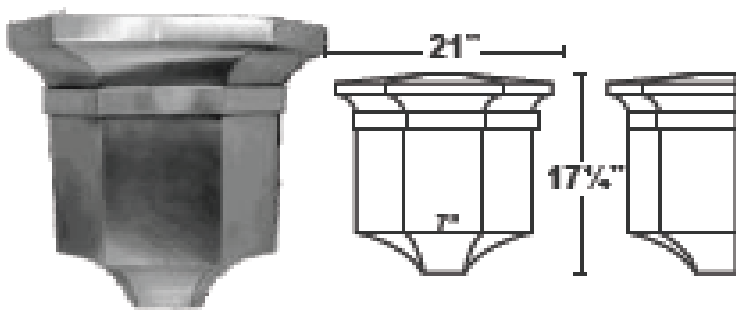

**#21** LH21B 26-Bond \$148.00  
 LH21C 16oz-CPPR \$250.00

**#22** LH22B 26-Bond \$165.00  
 LH22C 16oz-CPPR \$320.00

**#23** LH17B 26-Bond \$160.00  
 LH17C 16oz-CPPR \$320.00

**#24** LH18B 26-Bond \$180.00  
 LH18C 16oz-CPPR \$360.00