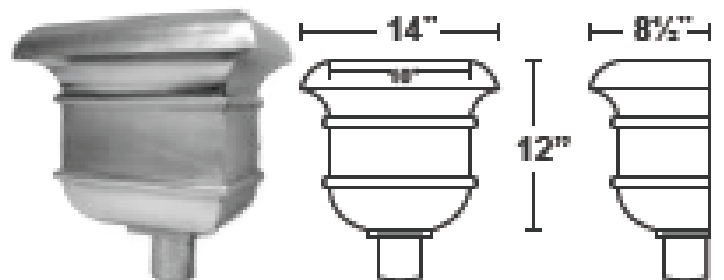

#22 LH22B 26-Bond $165.00
LH22C 16oz-CPPR $320.00