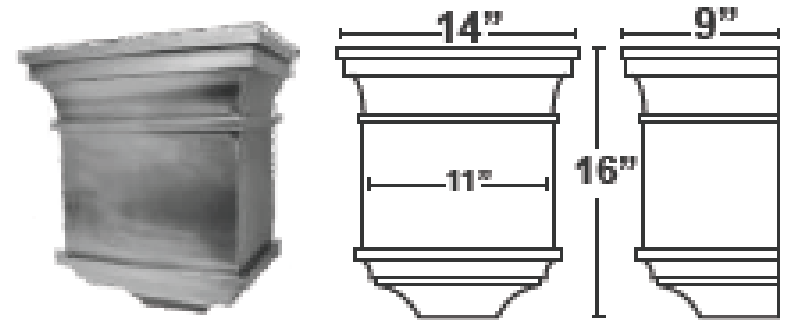

**#40** LH40B  
LH40C

26-Bond  
16oz-CPPR  
\$100.00  
\$200.00

**#41** LH41B 26-Bond \$156.00  
LH41C 16oz-CPPR \$300.00

**#42** LH42B 26-Bond \$225.00  
LH42C 16oz-CPPR \$410.00

**#43** LH43B 26-Bond \$95.00  
LH43C 16oz-CPPR \$160.00