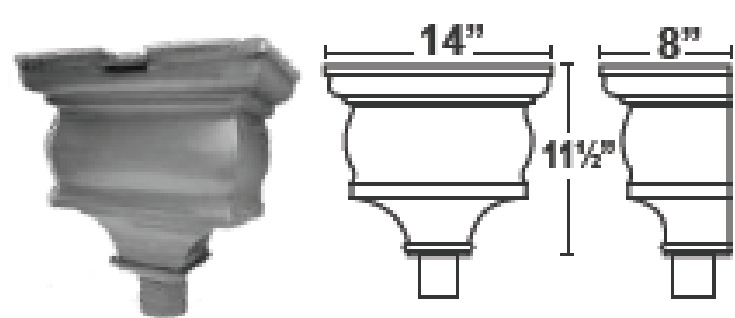

#16 LH16B $200.00
LH16C $370.00
26-Bond 16oz-CPPR