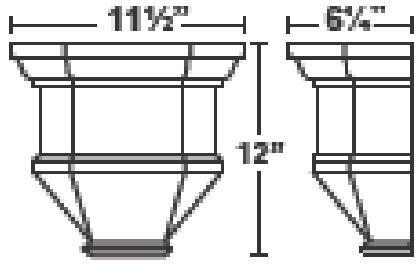

#37 LH37B
LH37C

26-Bond
16oz-CPPR
$210.00
$410.00