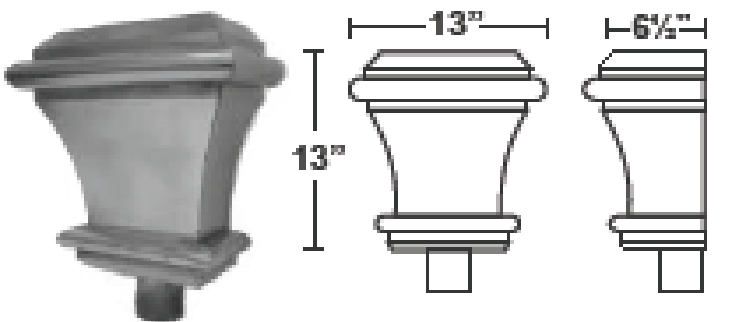

#23 LH17B 26-Bond $160.00
LH17C 16oz-CPPR $320.00