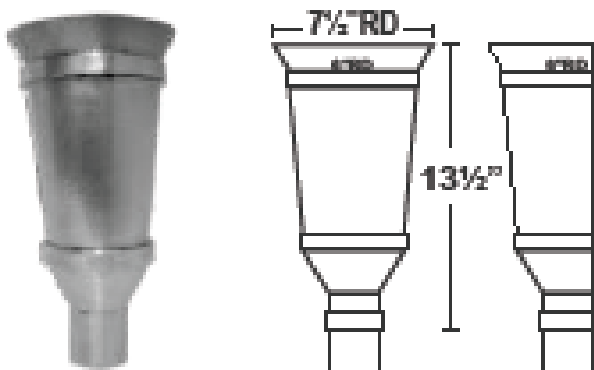

#47 LH47B 26-Bond $156.00
LH47C 16oz-CPPR $300.00